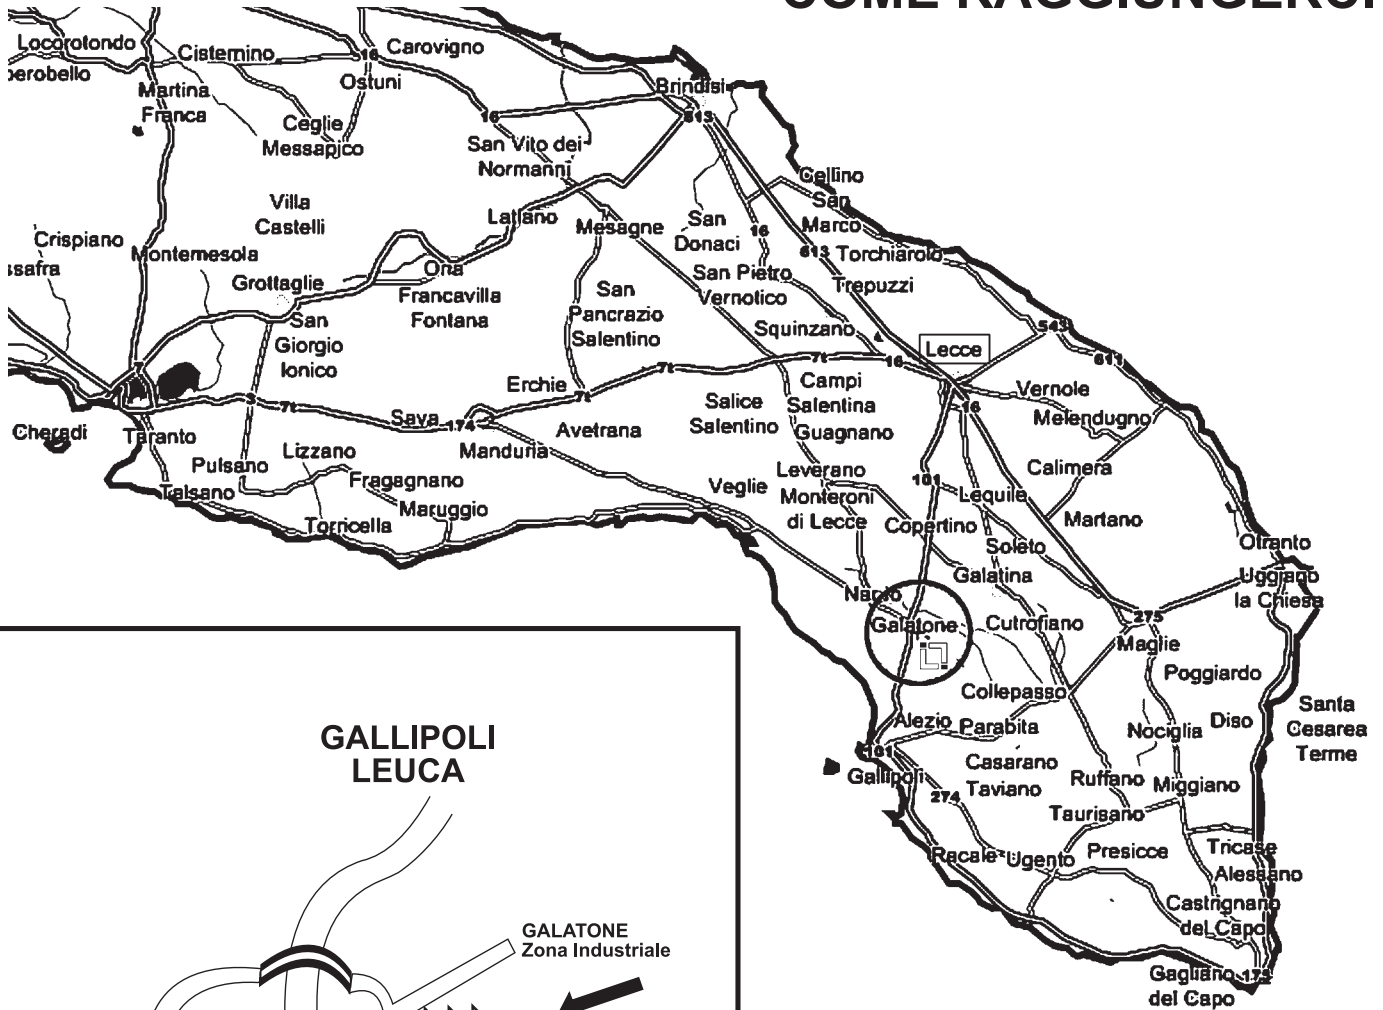

COME RAGGIUNGERCI

VENENDO DA LECCE
USCIRE AL CARTELLO
ZONA INDUSTRIALE
SUCCESSIVO A QUELLO
NARDO'-ZONA INDUSTRIALE.

DOPO L'USCITA DALLA
SUPERSTRADA a Circa
500 metri - PRENDERE
LA PRIMA A SINISTRA: IL 3°
STABILIMENTO A DESTRA